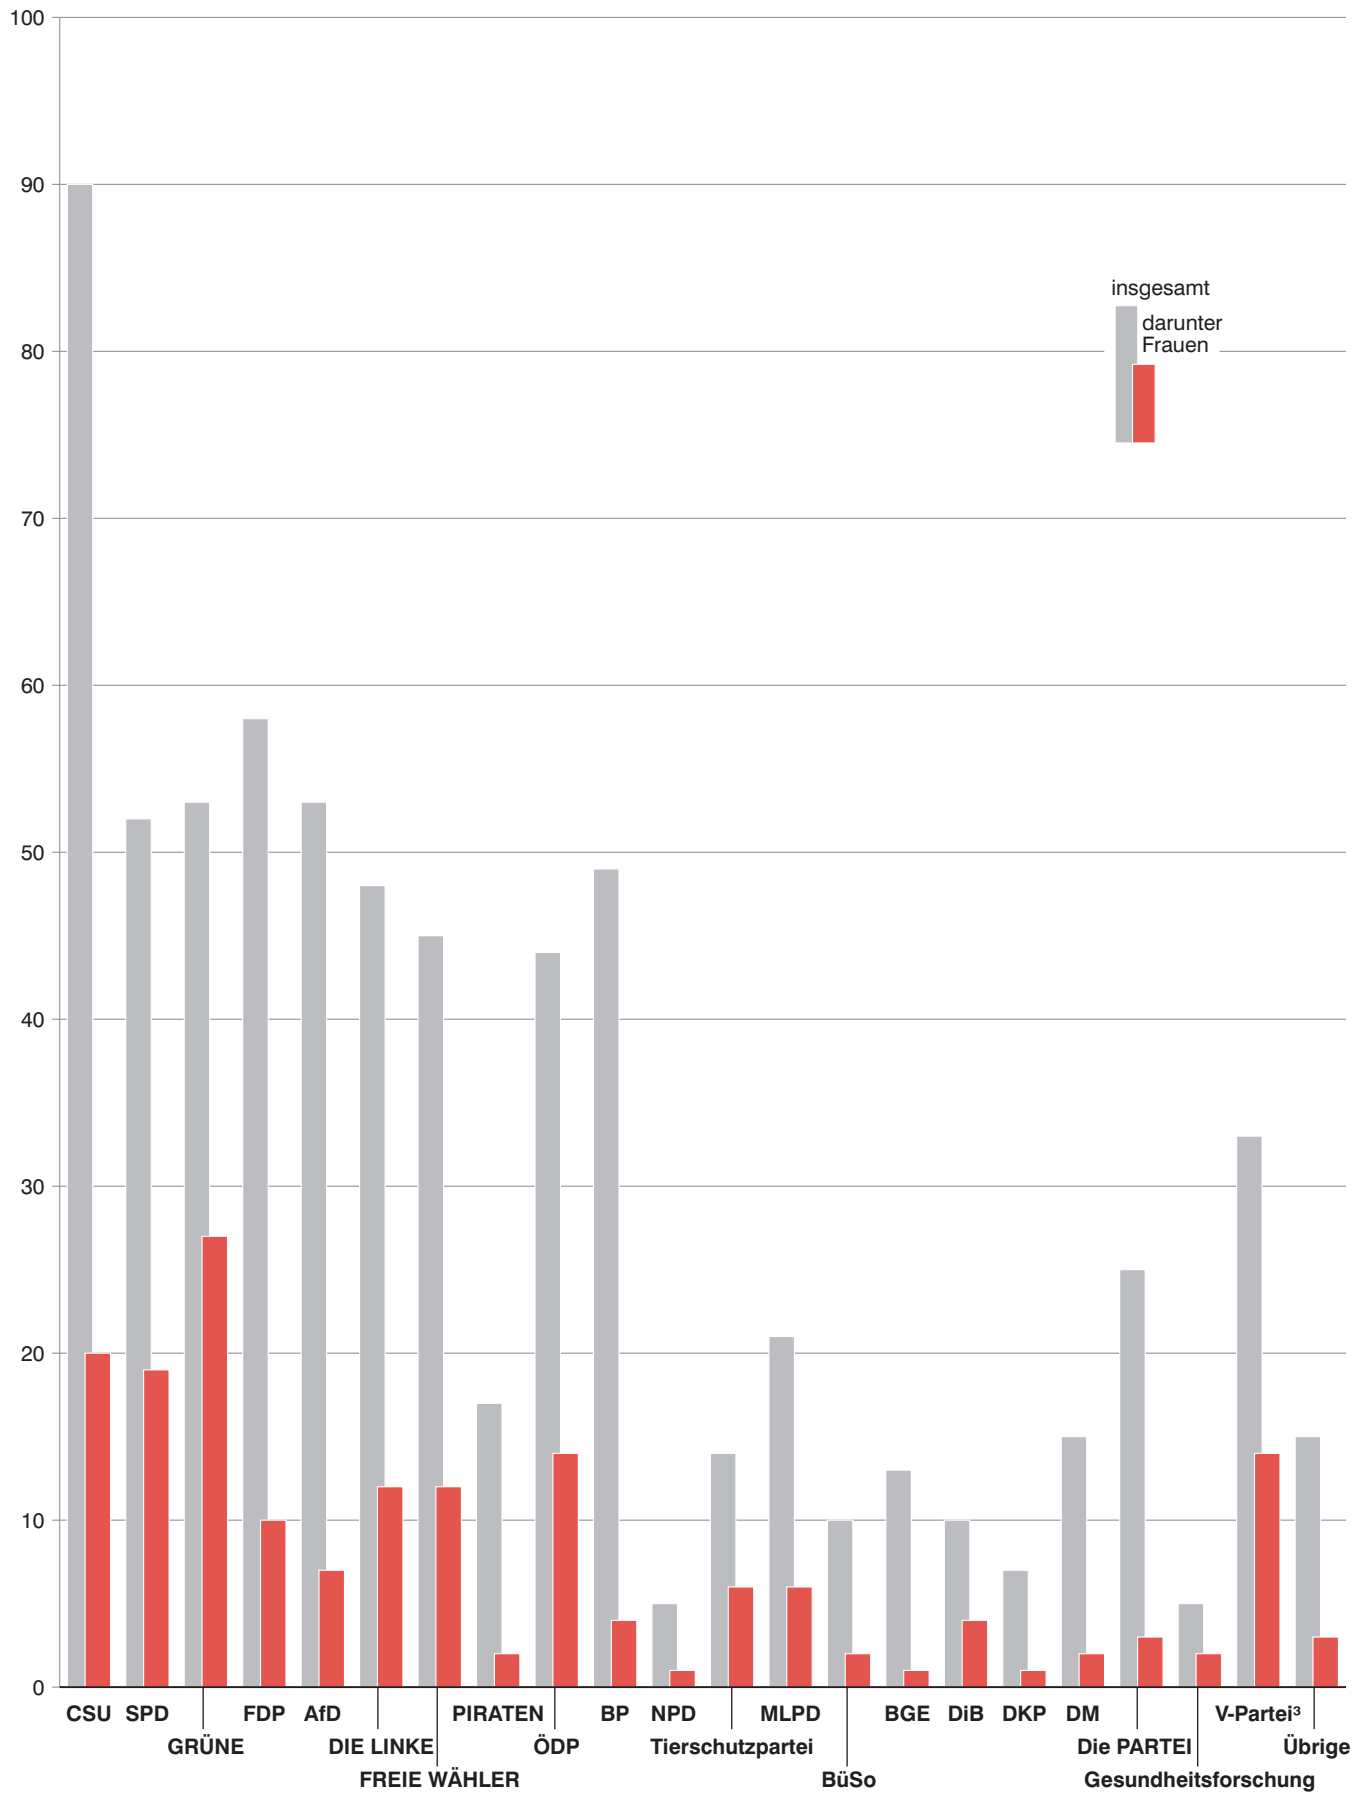

Abb. 2
Bewerber nach Wahlvorschlägen und Geschlecht